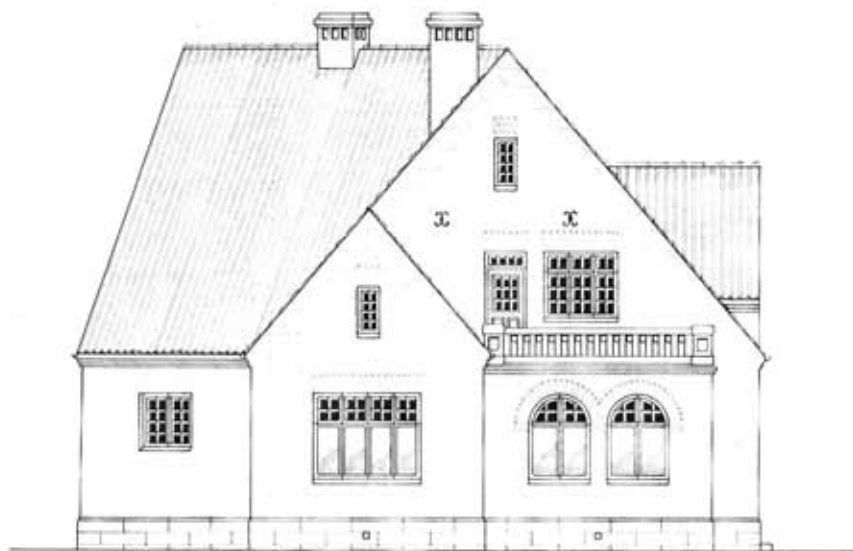

RITNING: TILL: BOSTADS- OCH: AFFÄRSHUS: FÖR: SLAKTAREM: OSCAR: &: DELEN: I: SKURUP:

FASAD ÅT SYDVÄST

FASAD ÅT NORDVÄST

FASAD ÅT SYDÖST

FASAD ÅT NORDÖST

Staffansterpi juni 1916.
Carl Andréén.